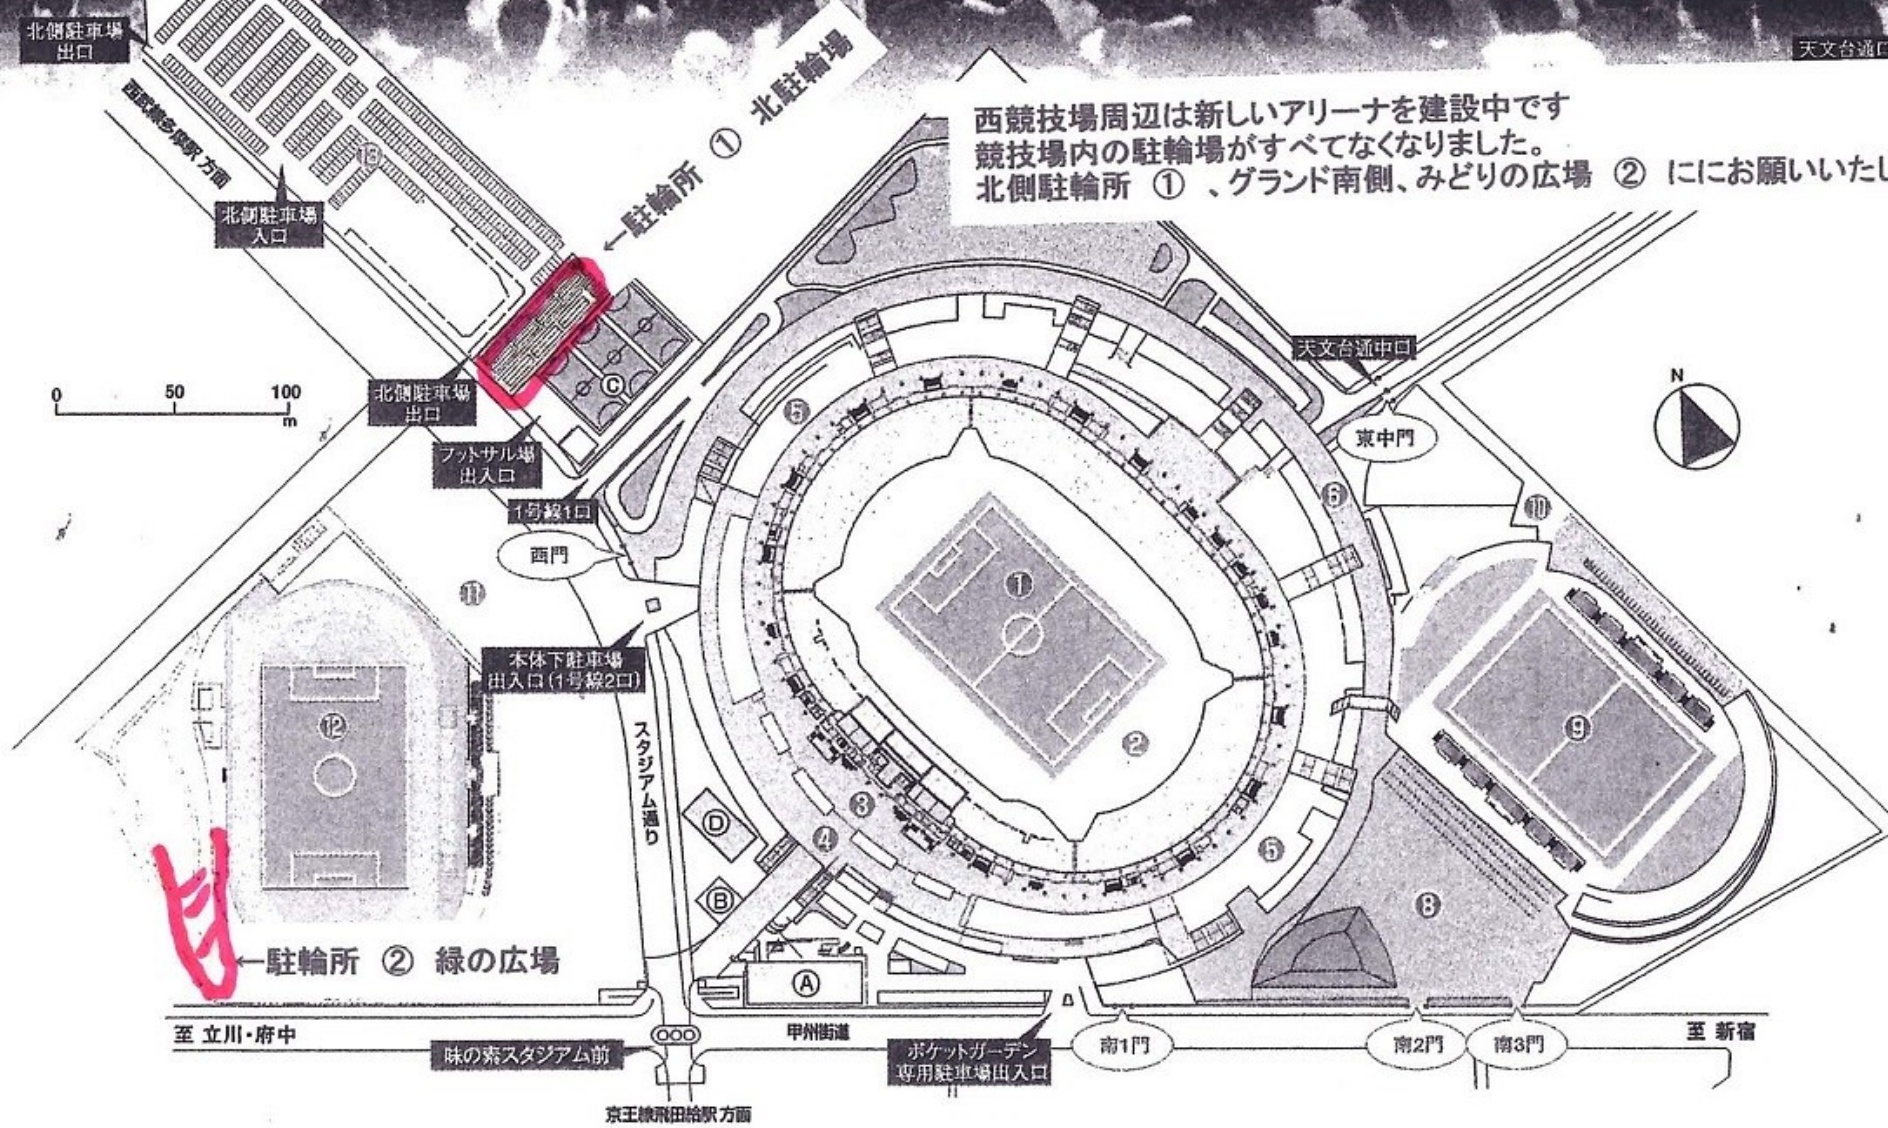

西競技場周辺は新しいアリーナを建設中です  
 競技場内の駐輪場がすべてなくなりました。  
 北側駐輪所 ①、グランド南側、みどりの広場 ② にご案内いたします。

- |                      |                          |                                 |
|----------------------|--------------------------|---------------------------------|
| ①「味の素スタジアム」天然芝フィールド  | ⑧「アジパンダ」広場(南側広場)         | ④ポケットガーデン(レストランなど)              |
| ②「味の素スタジアム」人工芝フィールド  | ⑨「アミノバイタルフィールド」          | ⑤サッカーショップ(ユーロスポーツ)              |
| ③コンコース ④ペDESTリアンデッキ  | ⑩「アミノバイタルフィールド」駐車場(約36台) | ⑥フットサル施設(ミズノフットサルプラザ調布)         |
| ⑤本体下駐車場(約300台) ⑥外周歩道 | ⑪武蔵野の森総合スポーツ施設(仮称)建設予定地  | ⑦フットサル施設(ミズノフットサルプラザ「味の素スタジアム」) |
| ⑦「ブレンディ」広場(北側広場)     | ⑫「西競技場」 ⑬北側駐車場(約440台)    |                                 |